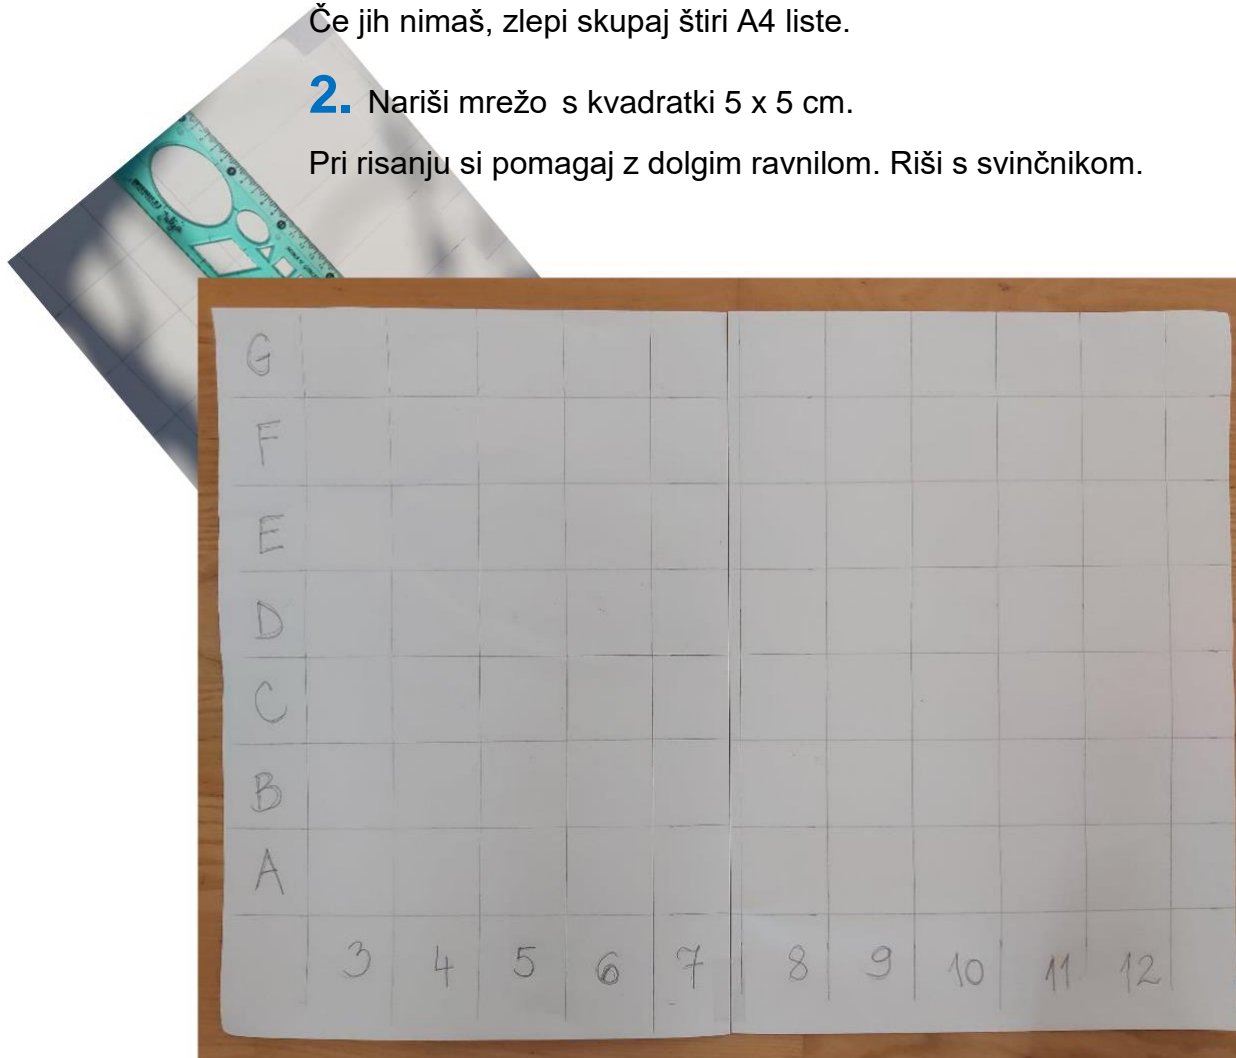

Pripravi vse pripomočke.

Navodila za delo:

1. Najprej zlepi dva risalna lista skupaj.

Če jih nimaš, zlepi skupaj štiri A4 liste.

2. Nariši mrežo s kvadrati 5 x 5 cm.

Pri risanju si pomagaj z dolgim ravnilom. Riši s svinčnikom.