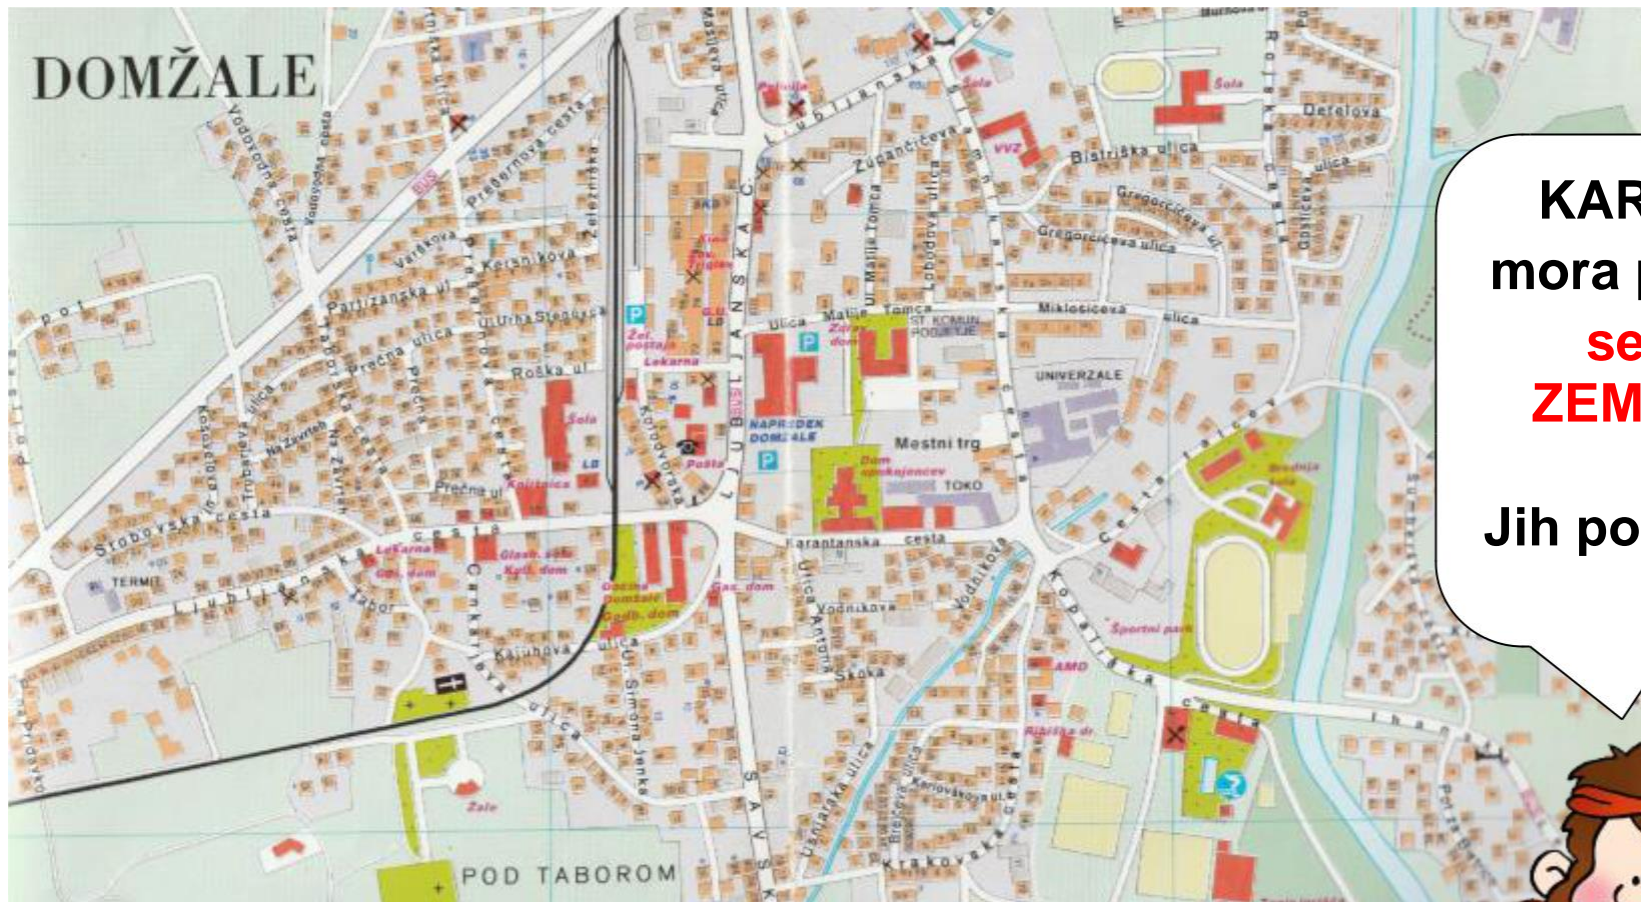

ZEMLJEVID oz. NAČRT DOMŽAL

KARTOGRAF
mora poznati vse
sestavine
ZEMLJEVIDA.

Jih poznaš tudi ti?