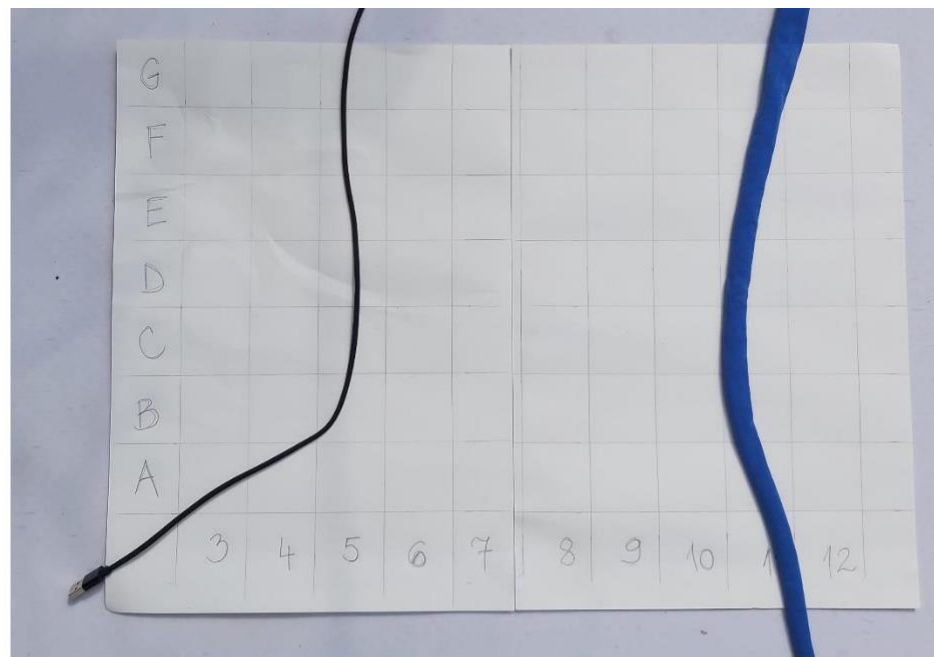

4. MREŽI DODAJ NASLEDNJE ELEMENTE:

reka

glavna cesta

enotirna železnica

ustanove

hrib Šumberk

grič Goričica

BODI USTVARJALEN/-na!

**Grič in hrib OBLIKUJ (3D).
Meni je žal zmanjkalo zelenih legokock.**