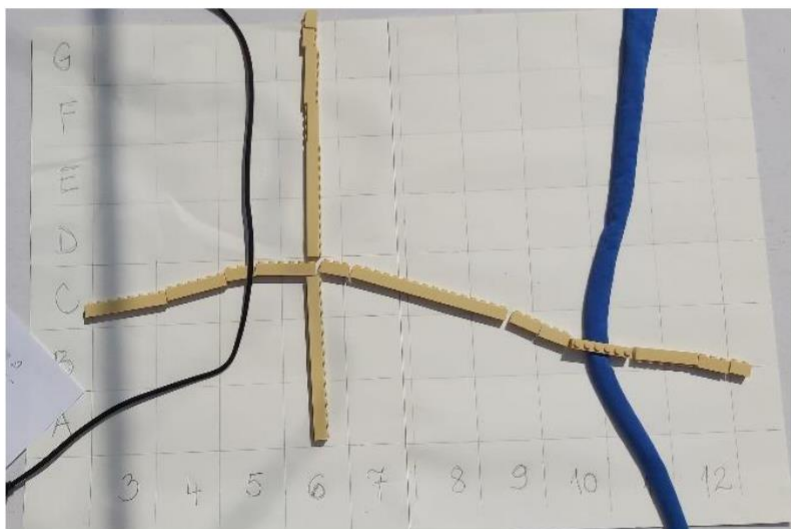

4. MREŽI DODAJ NASLEDNJE ELEMENTE:

reka

glavna cesta

enotirna železnica

ustanove

hrib Šumberk

grič Goričica

BODI USTVARJALEN/-na!

**Grič in hrib OBLIKUJ (3D).
Meni je žal zmanjkalo zelenih legokock.**