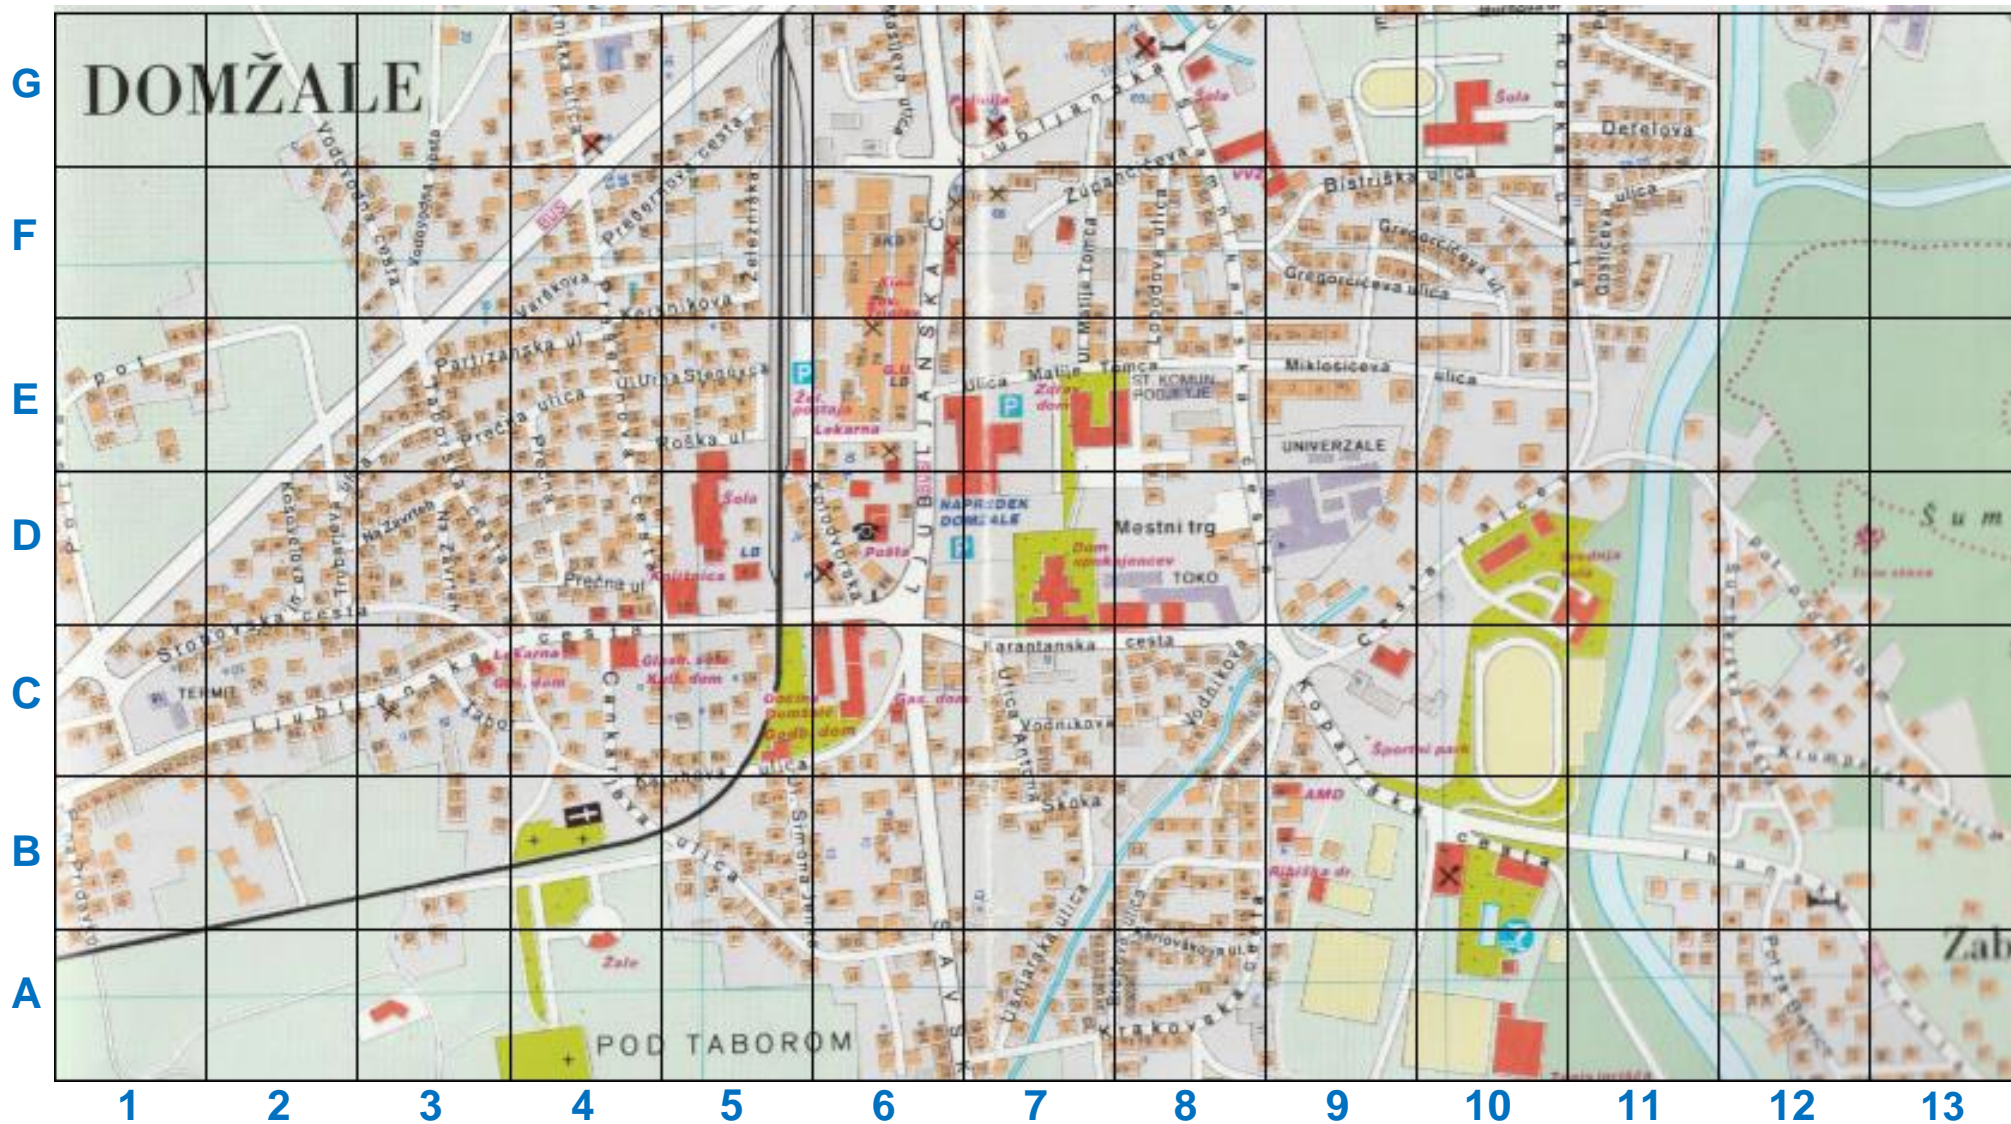

Hm?!
Ali znam brati
zemeljevid?

Le zakaj ima
zemljevid
MREŽO?

Pripravi vse pripomočke.

Navodila za delo:

1. Najprej zlepi dva risalna lista skupaj.

Če jih nimaš, zlepi skupaj štiri A4 liste.

2. Nariši mrežo s kvadrati 5 x 5 cm.

Pri risanju si pomagaj z dolgim ravnilom. Riši s svinčnikom.

3. DOBRO SI OGLEJ ZEMLJEVID DOMŽAL in MREŽO.

Zemljevid je razdeljen na mrežo s kvadrati 2 x 2 cm.

4. MREŽI DODAJ NASLEDNJE ELEMENTE:

reka

glavna cesta

Kje leži?

- na ravnini Mengeško–Domžalskega polja, je del Ljubljanske kotline
- na desnem bregu reke Kamniške Bistrice
- skozi mesto teče enotirna železnica (Ljubljana–Kamnik)
- ob avtocesti Ljubljana–Maribor

Če opišemo lego še natančneje, lahko dodamo:

- na vzhodu je hrib Šumberk
- na jugozahodu pa grič Goričica.
- skozi mesto vodi glavna cesta (Ljubljanska cesta)

Grb v obliki ščita z modrim ozadjem in tremi žitnimi klasami spletenimi v slamnikarsko kito. **SIMBOLIZIRA** obrt **SLAMNIKARSTVO**