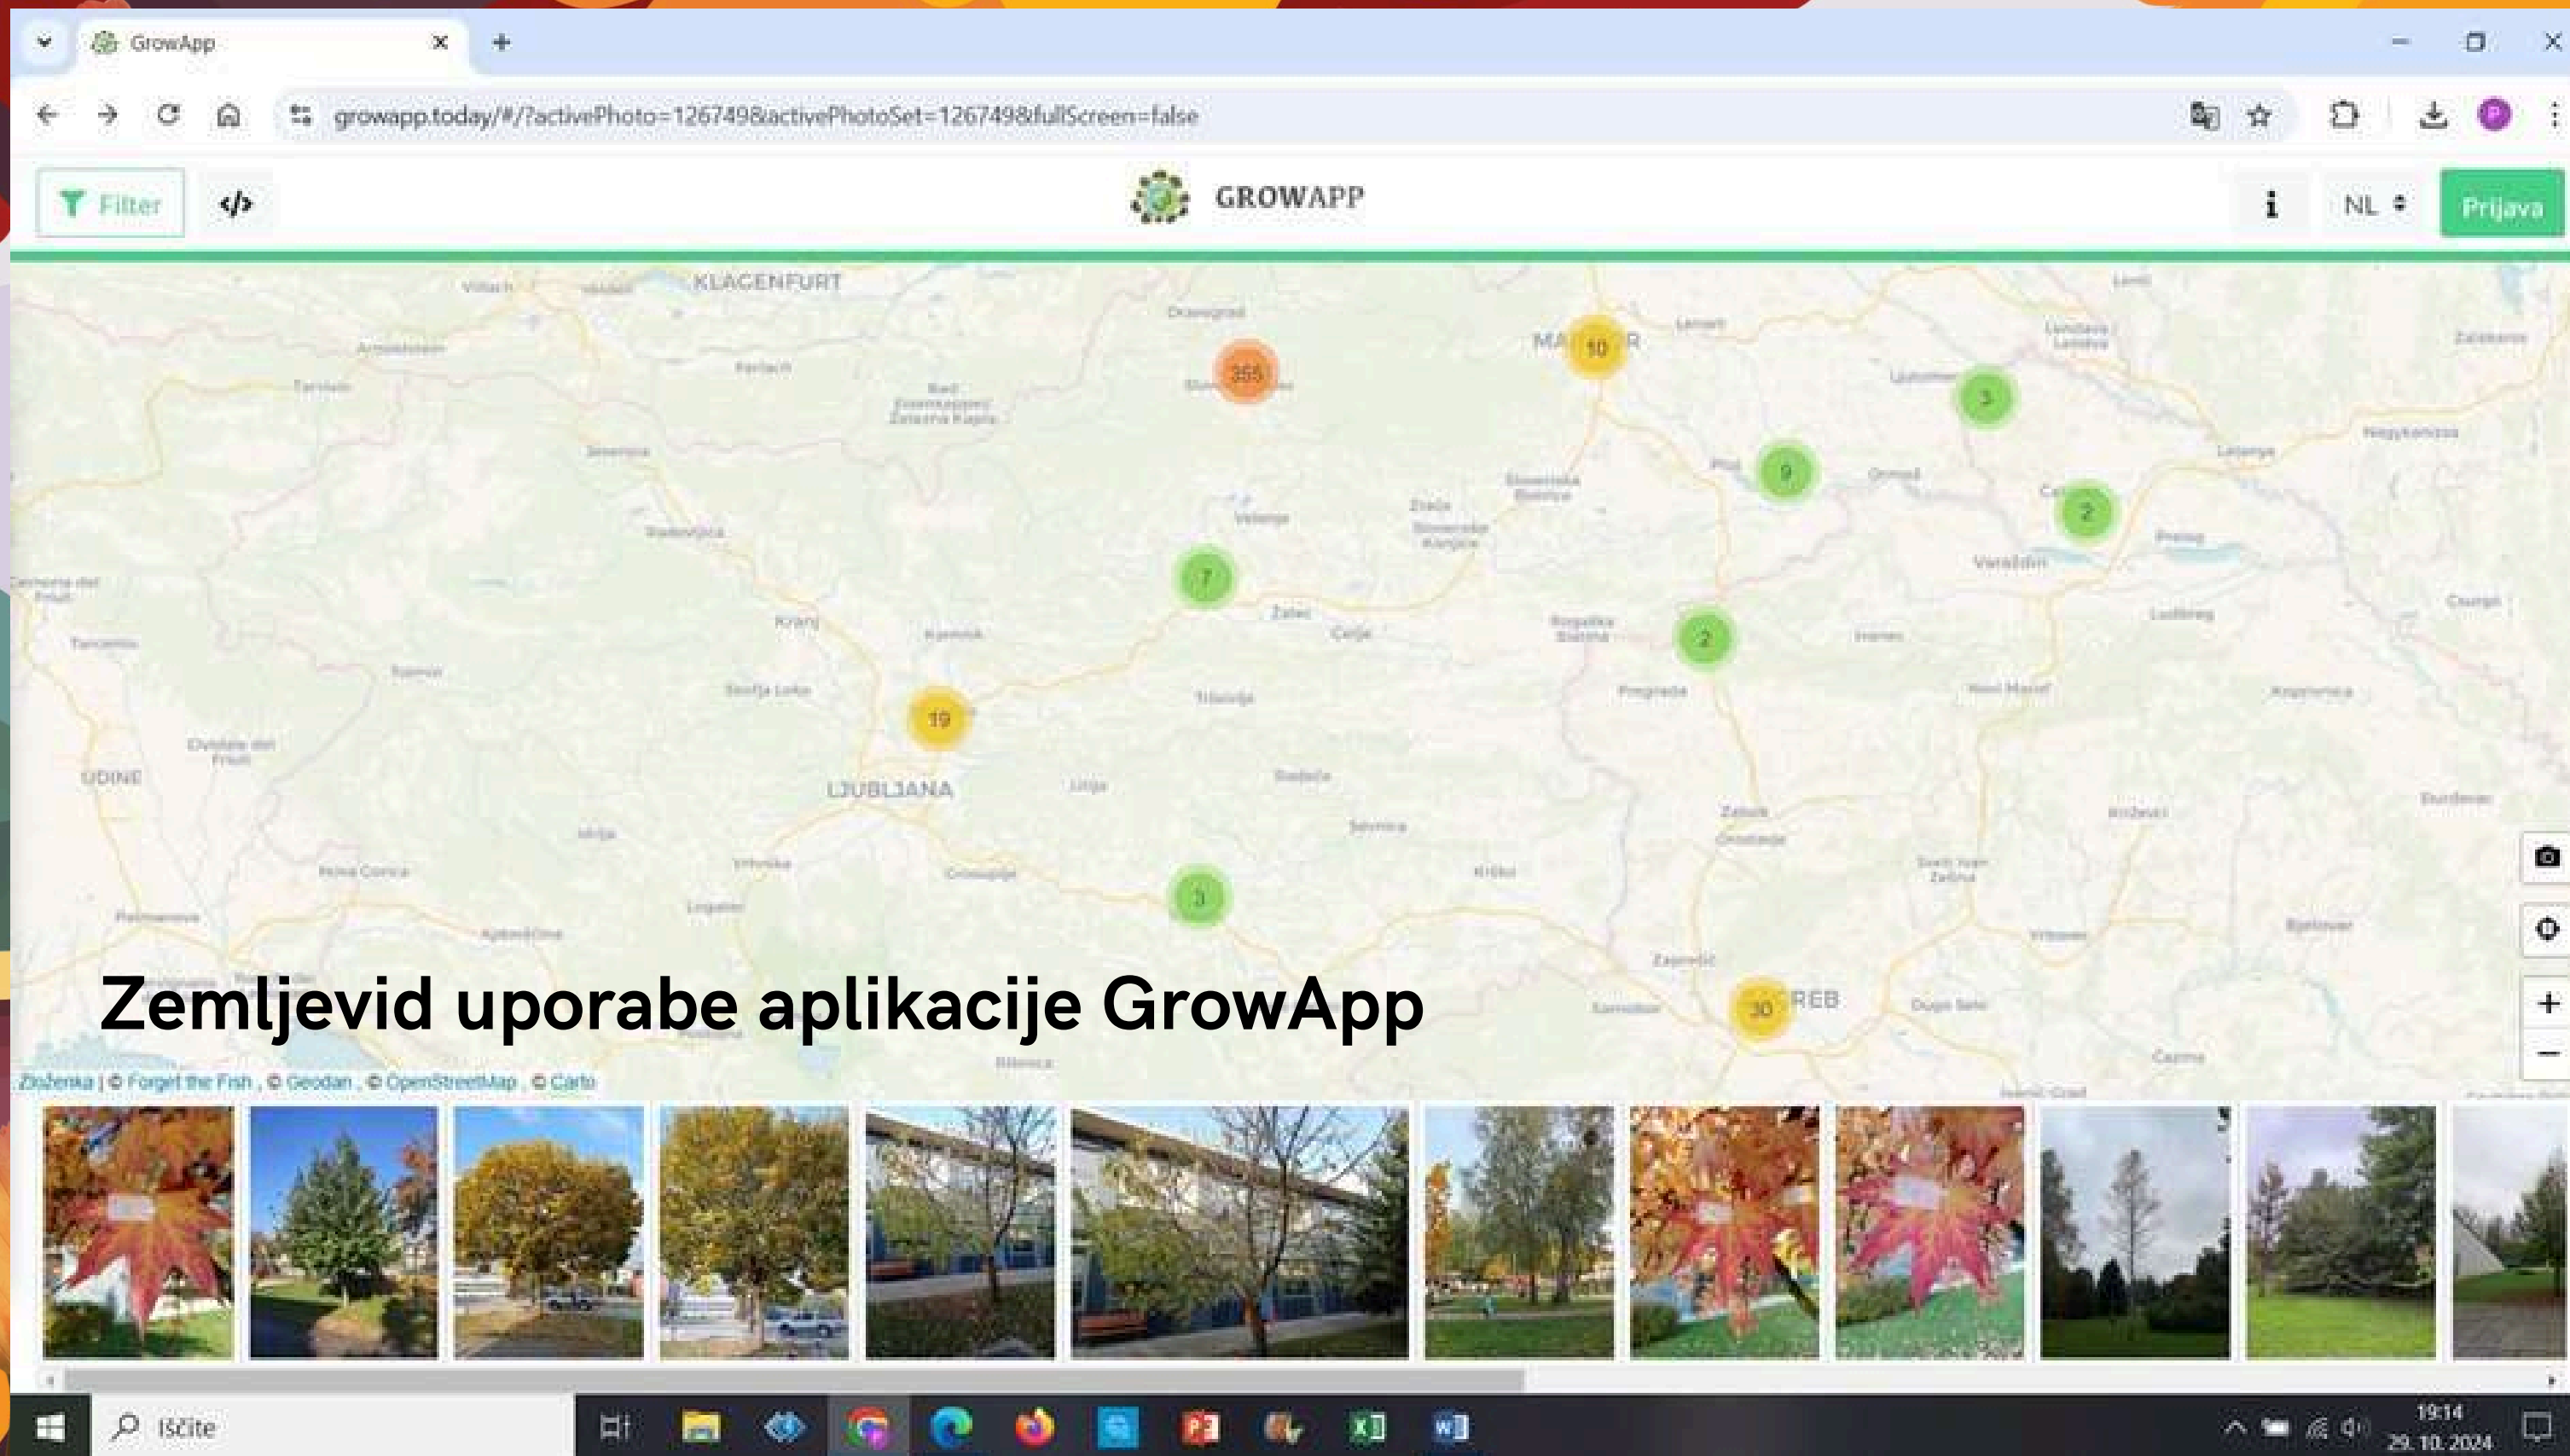

THE GLOBE PROGRAM

**JESENSKA MEDNARODNA KAMPANJA
GREEN DOWN**

V mesecu septembru in oktobru smo na šoli izvajali meritve programa Globe, saj smo se pridružili jesenski kampanji Green down. Dvakrat tedensko smo obiskali lipo in brezo na šolskem igrišču in spremljali obarvanost njunih listov. Na vsakem drevesu smo z vrvico označili 4 liste.

Mesta na zemljovodu : 0

100 km

© Sodelavci OpenStreetMap

Legende

10:05
30. 10. 2024

Obe drevesi smo ob vsakem obisku fotografirali tudi z aplikacijo GrowApp. Aplikacija nam omogoča, da s pomočjo fotografij ustvarimo animacijo, ki nam pokaže spremembe, ki se zgodijo skozi čas.

Zemljevid uporabe aplikacije GrowApp

The screenshot shows a web browser window displaying the GrowApp website. The browser's address bar shows the URL: `growapp.today/#/?activePhoto=126749&activePhotoSet=126749&fullScreen=false`. The website header includes a 'Filter' button, the 'GROWAPP' logo, and a 'Prijava' (Login) button. The main content area features a map of the Mengel region with a cluster of green circular markers connected by lines, indicating tree locations. Below the map, a horizontal gallery of 13 photographs shows various trees and close-up leaf details. The Windows taskbar at the bottom displays the search bar with the text 'Iščite', several application icons, and the system tray showing the time '19:14' and date '29. 10. 2024'.

Fotografije lipe in breze posnete z aplikacijo GrowAppi

Med kampanjo delimo fotografije tudi na forumu in se povezujemo s številnimi šolami.

Dejavnost je odlično izhodišče za pogovor o spremembah v naravi jeseni. Učenci pa ob kampanji spoznavajo tudi, da je raziskovanje lahko enostavno in zanimivo.