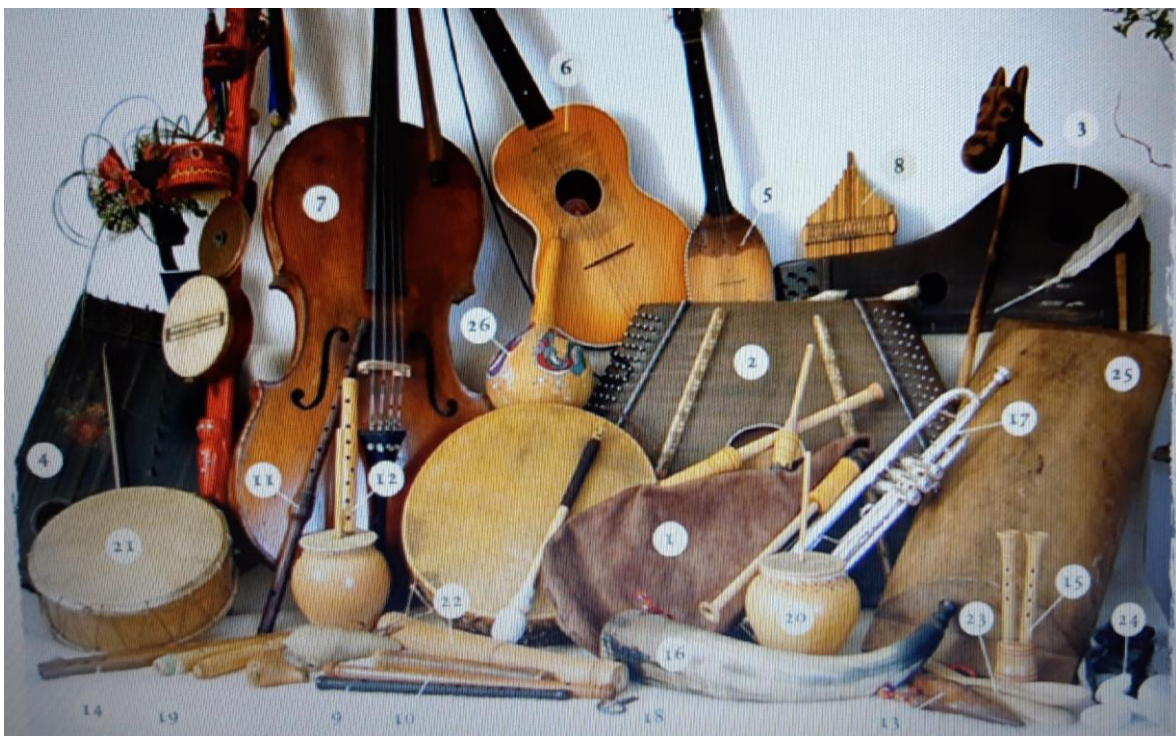

NAPOTKI ZA DELO: torek, 30.3.2020

GLASBENA UMETNOST

Za začetek zapoj pesmico MARKO SKAČE.

Ta pesem je LJUDSKA. Kaj je že značilno za ljudske pesmi?

Ljudske pesmi pa so z ljudskimi glasbili spremljali tudi ljudski godci (tisti, ki so igrali na instrumente).

Oglej si nekaj ljudskih glasbil.

Na sliki jih je kar veliko. Nekaj jih verjetno tudi prepoznaš. Morda najbolj pogosti:

16 KRAVJI ROG

18 DRUMLICA

4 CITRE

7 BAS

23 LESENE ŽLICE

20 LONČENI BAS

2 CIMBALE

8 TRSTENKE

13 OKARINA

26 BUČA

Zelo pogost slovenski ljudski instrument pa so gosli (violina)

harmonika

, ribežen za pranje perila

piščal