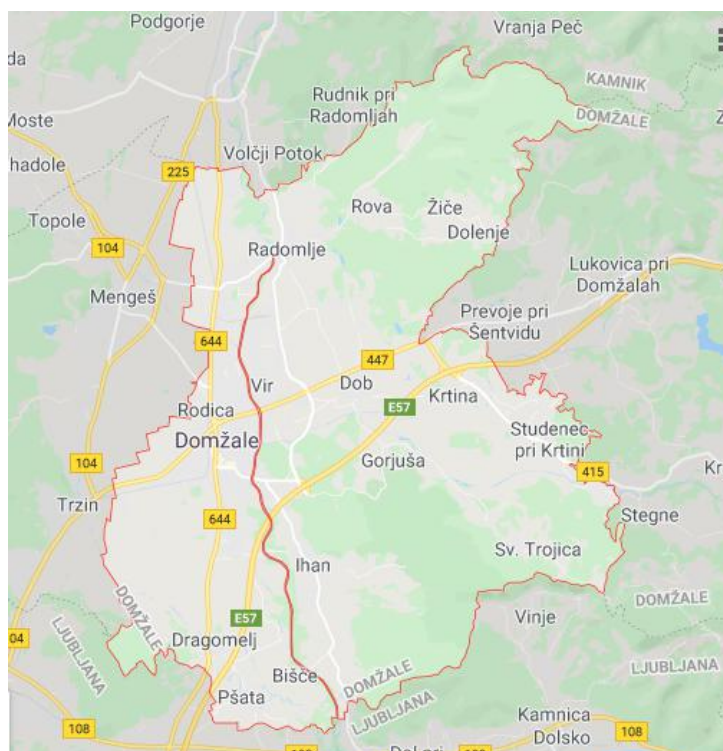

Domača pokrajina je območje, kjer živimo, kjer živijo naši sorodniki, prijatelji in drugi krajani - tu poteka naše vsakdanje življenje.

Sem, poleg domačega kraja, sodijo tudi drugi kraji, ki jih pogosto obiščemo in tudi vsi travniki, gozdovi, vzpetine, ceste, reke, potoki ...

Razmisli:

- Kje živiš?
- Kam hodiš v šolo, glasbeno šolo, treninge?
- Kam greš na sprehod? Na kateri hrib?
- Kam greš v trgovino po nove superge? :)
- Kaj pa če zbolíš, kam greš k zdravniku?

Domačo pokrajino sestavlja **ena ali več občin**.

PREPOZNAŠ OBČINO NA SPODNJEM ZEMLJEVIDU?

Zemljevid si lahko ogledaš tudi na spletu:

<https://www.google.com/maps/place/Ob%C4%8Dina+Dom%C5%BEale/@46.1504773,14.5594127,12z/data=!3m1!4b1!4m5!3m4!1s0x476534284b0f8553:0x8dd143bc40db705a!8m2!3d46.1438269!4d14.6375279>

MALO ZA ZABAVO - POIŠČI SVOJO HIŠO, BLOK:
KLIKNI NA POVEZAVO [\(tukaj\)](#)

1. Sem vtikaj tvoj domači naslov.

2. Poišči ob desnem robu oranžnega možiclja in ga povleci z miško na zemljevid
KJE SI PRISTAL?