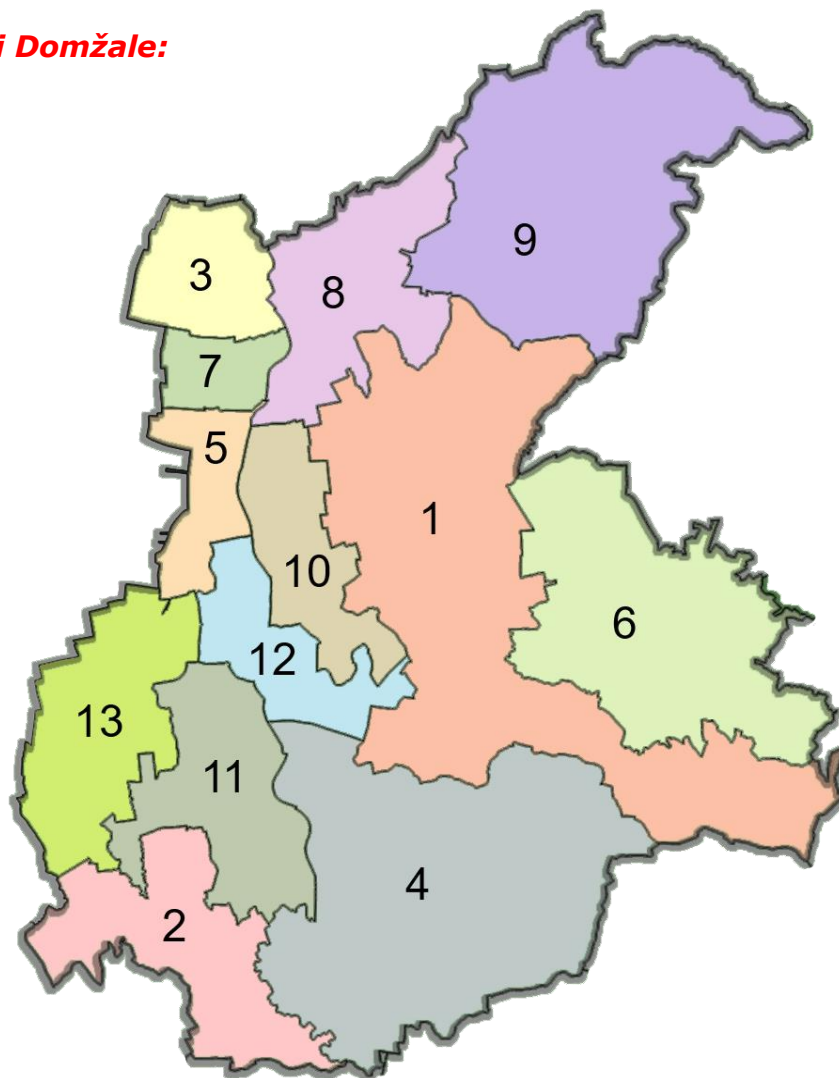

Občina Domžale meji z občinami:

*Trzin,
Mengeš,
Kamnik,
Lukovica,
Moravče,
Dol pri Ljubljani in
Ljubljana.*

Napis, ki označuje mejo občine.

Vsaka občina ima **občinsko središče**. V njem je **občinski urad**, ki ga vodi **župan**.

Občino Domžale vodi g. Toni Dragar.

Občinski urad v Domžalah

Grb občine Domžale

Nekatere občine **so razdeljene na krajevne skupnosti**.

Krajevne skupnosti v občini Domžale:

- 1: KS Dob
- 2: KS Dragomelj-Pšata
- 3: KS Homec-Nožice
- 4: KS Ihan
- 5: KS Jarše-Rodica
- 6: KS Krtina
- 7: KS Preserje
- 8: KS Radomlje
- 9: KS Rova
- 10: KS Toma Brejca Vir
- 11: KS Simona Jenka
- 12: KS Slavka Šlandra
- 13: KS Venclja Perka

V kateri krajevni skupnosti se nahaja tvoj dom, preberi na spletni strani: <http://www.ks-domzale.si/>

Zapiši v zvezek:

Naslov: **DOMAČA POKRAJINA**
U, str. 60 - 62

Datum: 8. 5.

DOMAČA POKRAJINA je območje, kjer živimo, kjer živijo naši sorodniki, prijatelji in drugi krajanji - tu poteka naše vsakdanje življenje.

V domačo pokrajino sodijo različna naselja, polja, travniki, gozdovi, reke, potoki, vzpetine, ceste, železnice ...

Domačo pokrajino **sestavlja ena** ali **več OBČIN**. Vsaka občina ima **občinsko središče**. V njem je **občinski urad**, ki ga vodi **župan**.