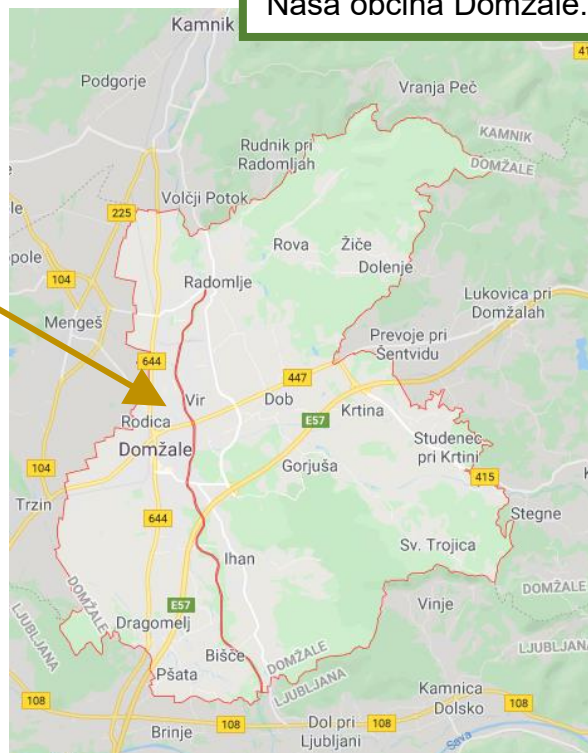

DRUŽBA

Najprej si pogledjmo odgovore s prejšnje ure.

1. Kdo so krajanji? *To so ljudje, ki živijo v istem kraju.*
2. Kako so krajanji med sabo povezani? *Med seboj so povezani v krajevnih skupnostih, mestnih četrtih in občinah.*
3. Naštej nekaj javnih površin. *Ceste, avtobusna postaja, parki, igrišča, parkirišča ...*
4. Za kaj skrbi komunalna služba? *Skrbi za odvoz smeti, urejenost parkov, kanalizacijo, javno razsvetljavo ...*
5. Kaj je po tvojem mnenju v Domžalah dobro urejeno? *Vaša mnenja so različna.*
6. Kaj bi bilo potrebno še urediti? *Vaša mnenja so različna.*

Danes bomo spoznavali **DOMAČO POKRAJINO**.

Na zemljevidu **Slovenije** je prikazana naša občina.

Naša občina Domžale.

DOMAČA POKRAJINA

je območje, kjer živimo, kjer živijo naši sorodniki, prijatelji in drugi krajanji - tu poteka naše vsakdanje življenje.

V domačo pokrajino sodijo različna naselja, polja, travniki, gozdovi, reke, potoki, vzpetine, ceste, železnice ...

LETALSKE FOTOGRAFIJE DOMAČE POKRAJINE

Domačo pokrajino sestavlja ena ali več OBČIN. Tu se urejajo pomembne stvari: skrb za ceste, vodovod, vrtce, šole, odvoz in odlaganje odpadkov ...

Občina Domžale meji z občinami:

*Trzin,
Mengeš,
Kamnik,
Lukovica,
Moravče,
Dol pri Ljubljani in
Ljubljana.*

Napis, ki označuje mejo občine.

Vsaka občina ima **občinsko središče**. V njem je **občinski urad**, ki ga vodi **župan**.